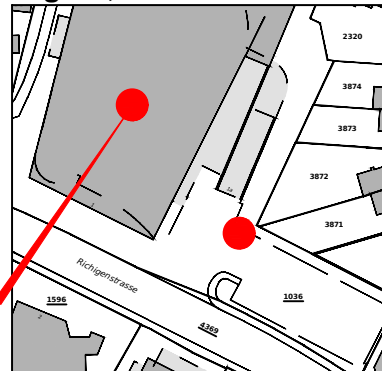

Standorte der öffentlichen Sammelstellen

Gemeindeverwaltung Worb, Bauabteilung, Bärenplatz 1
3076 Worb, Telefon 031 838 07 40, www.worb.ch

November 2023

Sonnenbodenstrasse, Gleis 2

Achtung! neuer Standort ab Mai 2024

Neufeldstrasse, Worb

Schulhausstrasse, Worb

Achtung! Textilien bei der Turnhalle

Migros, Worb

Achtung! Kunststoff im Migros drinnen

Kirchweg und Eingang Coop, Worb

Feuerwehrmagazin Rüfenacht

Achtung! Kunststoff in separatem Container

Dorfplatz, Vielbringen

Rubigenstrasse 97, Worb-SBB

Am Stutz, Richigen

Zeichenerklärung

- Textilien
- Stahlblechsammelstelle
- Alusammelstelle
- Glassammelstelle
- Ölsammelstelle
- PET-Sammelstelle
- Elektroschrott
- Bauschutt
- Grünabfälle
- Holzabbruch
- Batterien
- Pneu
- Altmetall
- Kaffeekapseln
- Leuchtstoffröhren
- Papier und Karton
- Kadaversammelstelle
- Kunststoff