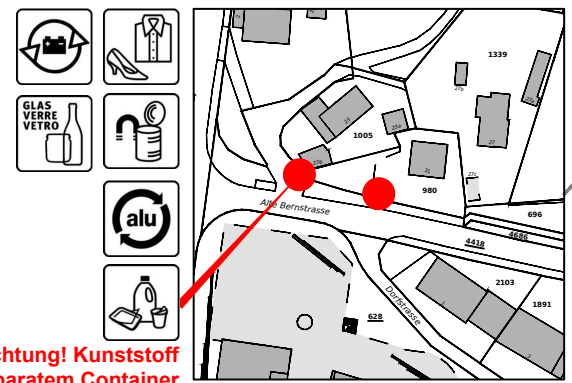

Standorte der öffentlichen Sammelstellen

Gemeindeverwaltung Worb, Bauabteilung, Bärenplatz 1
3076 Worb, Telefon 031 838 07 40, www.worb.ch

November 2023

Sonnenbodenstrasse, Gleis 2

Achtung! neuer Standort ab Mai 2024

Neufeldstrasse, Worb

Schulhausstrasse, Worb

Achtung! Textilien bei der Turnhalle

Migros, Worb

Achtung! Kunststoff im Migros drinnen

Kirchweg und Eingang Coop, Worb

Feuerwehrmagazin Rüfenacht

Achtung! Kunststoff in separatem Container

Dorfplatz, Vielbringen

Rubigenstrasse 97, Worb-SBB

Am Stutz, Richigen

Zeichenerklärung

- Textilien
- Stahlblechsammelstelle
- Alusammelstelle
- Glassammelstelle
- Ölsammelstelle
- PET-Sammelstelle
- Elektroschrott
- Bauschutt
- Grünabfälle
- Holzabbruch
- Batterien
- Pneu
- Altmetall
- Kaffeekapseln
- Leuchtstoffröhren
- Papier und Karton
- Kadaversammelstelle
- Kunststoff