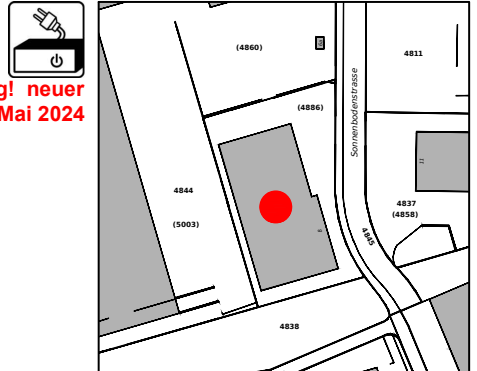

Standorte der öffentlichen Sammelstellen

Gemeindeverwaltung Worb, Bauabteilung, Bärenplatz 1
3076 Worb, Telefon 031 838 07 40, www.worb.ch

November 2023

Sonnenbodenstrasse, Gleis 2

Achtung! neuer Standort ab Mai 2024

Neufeldstrasse, Worb

Schulhausstrasse, Worb

Achtung! Textilien bei der Turnhalle

Migros, Worb

Achtung! Kunststoff im Migros drinnen

Kirchweg und Eingang Coop, Worb

Feuerwehrmagazin Rüfenacht

Achtung! Kunststoff in separatem Container

Dorfplatz, Vielbringen

Rubigenstrasse 97, Worb-SBB

Am Stutz, Richigen

Zeichenerklärung

- Textilien
- Stahlblechsammelstelle
- Alusammelstelle
- Glassammelstelle
- Ölsammelstelle
- PET-Sammelstelle
- Elektroschrott
- Bauschutt
- Grünabfälle
- Holzabbruch
- Batterien
- Pneu
- Altmetall
- Kaffeekapseln
- Leuchtstoffröhren
- Papier und Karton
- Kadaversammelstelle
- Kunststoff