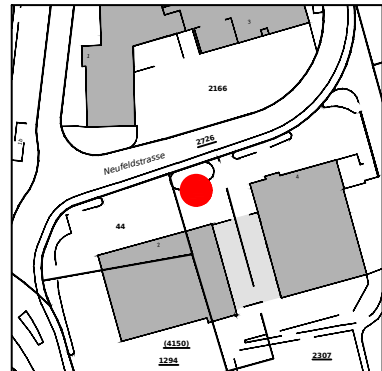

Standorte der öffentlichen Sammelstellen

Gemeindeverwaltung Worb, Bauabteilung, Bärenplatz 1
3076 Worb, Telefon 031 838 07 40, www.worb.ch

November 2023

Sonnenbodenstrasse, Gleis 2

Achtung! neuer Standort ab Mai 2024

Neufeldstrasse, Worb

Schulhausstrasse, Worb

Achtung! Textilien bei der Turnhalle

Migros, Worb

Achtung! Kunststoff im Migros drinnen

Kirchweg und Eingang Coop, Worb

Feuerwehrmagazin Rüfenacht

Achtung! Kunststoff in separatem Container

Dorfplatz, Vielbringen

Rubigenstrasse 97, Worb-SBB

Am Stutz, Richigen

Zeichenerklärung

- Textilien
- Stahlblechsammelstelle
- Alusammelstelle
- Glassammelstelle
- Ölsammelstelle
- PET-Sammelstelle
- Elektroschrott
- Bauschutt
- Grünabfälle
- Holzabbruch
- Batterien
- Pneu
- Altmetall
- Kaffeekapseln
- Leuchtstoffröhren
- Papier und Karton
- Kadaversammelstelle
- Kunststoff