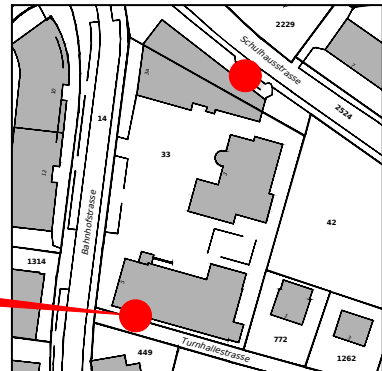

Standorte der öffentlichen Sammelstellen

Gemeindeverwaltung Worb, Bauabteilung, Bärenplatz 1
3076 Worb, Telefon 031 838 07 40, www.worb.ch

November 2023

Sonnenbodenstrasse, Gleis 2

Achtung! neuer Standort ab Mai 2024

Neufeldstrasse, Worb

Schulhausstrasse, Worb

Achtung! Textilien bei der Turnhalle

Migros, Worb

Achtung! Kunststoff im Migros drinnen

Kirchweg und Eingang Coop, Worb

Feuerwehrmagazin Rüfenacht

Achtung! Kunststoff in separatem Container

Dorfplatz, Vielbringen

Rubigenstrasse 97, Worb-SBB

Am Stutz, Richigen

Zeichenerklärung

- Textilien
- Stahlblechsammelstelle
- Alusammelstelle
- Glassammelstelle
- Ölsammelstelle
- PET-Sammelstelle
- Elektroschrott
- Bauschutt
- Grünabfälle
- Holzabbruch
- Batterien
- Pneu
- Altmetall
- Kaffeekapseln
- Leuchtstoffröhren
- Papier und Karton
- Kadaversammelstelle
- Kunststoff